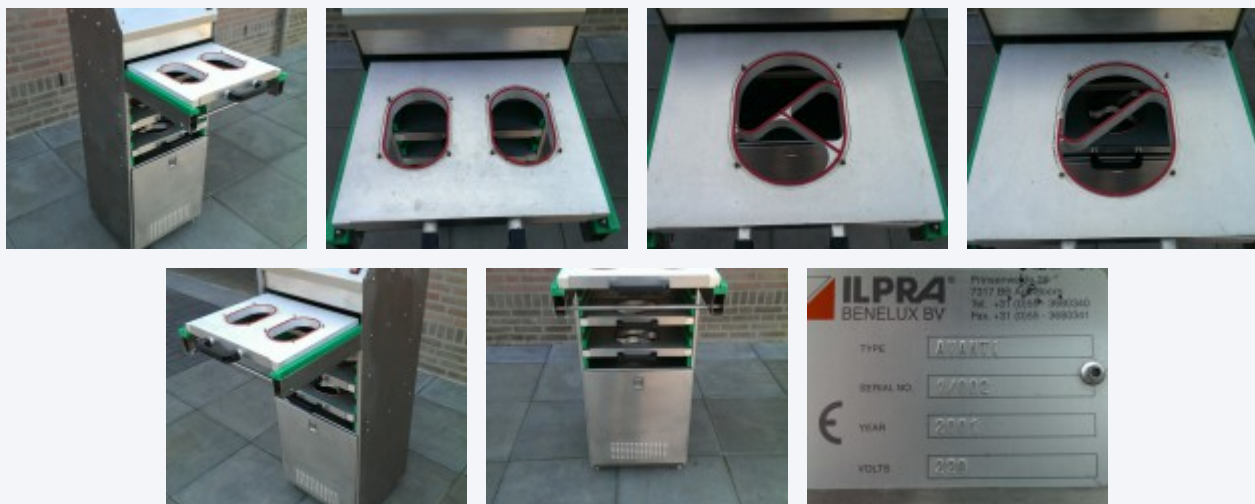

Pakowaczka do tacek Traysealer Ilpra Avanti
numer przedmiotu: 114-28

Szczegóły

Numer przedmiotu	114-28
Adres www	www.bid24.eu/lot/114/28.html
Cena wywoławcza	500 €
Prowizja	6 %
VAT	22 %
Data rozpoczęcia	02-01-2014, 10:00 CET
Data zamknięcia	05-02-2014, 16:00 CET
Opis	3 różne formy o wymiarach: <ul style="list-style-type: none"> • 1x podwójna forma 165x225mm (długość x głębokość); • 2x pojedyncza forma 105x165mm (długość x głębokość)

Parametry ogólne

Kategoria	Pakowaczki
Producent	Ilpra
Model	Avanti
Rok produkcji	2001
Główny materiał	Stal kwasoodporna

Parametry szczegółowe

Zasilanie elektryczne	230V 50Hz
------------------------------	-----------